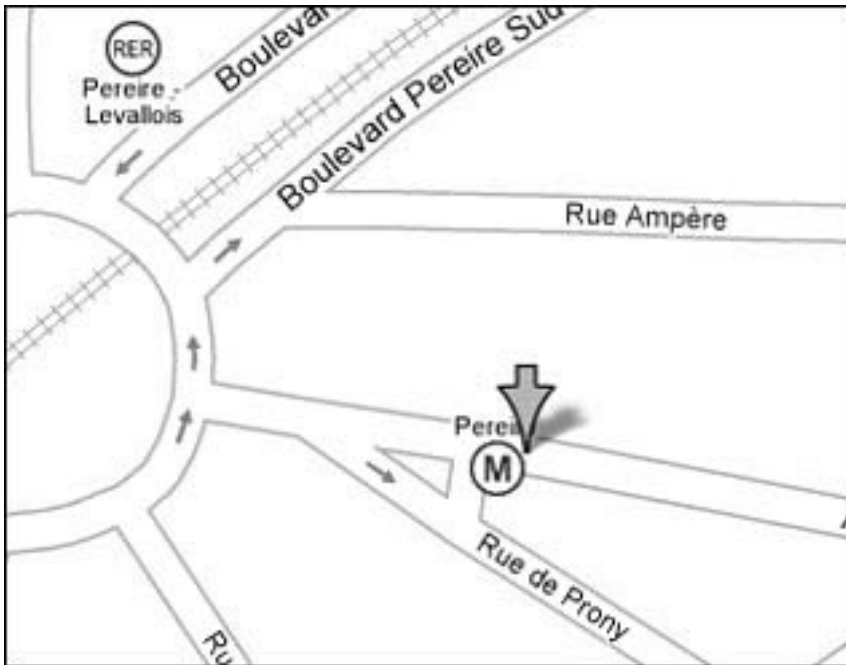

HOTEL Prony

普鲁内饭店靠近香榭里舍大道 (the Champs-Élysées) 和凯旋门 (the Arc de Triomphe)，同时临近位于麻油门 (Porte Maillot) 的会议宫 (Palais des congrès)，距离拉戴芳斯区 (La Défense) 也很近。酒店以轻松愉快的气氛恭候您的光临，让您既享受舒适，又享受便利。

酒店拥有22间宽敞舒适的客房，均装饰为“装饰艺术运动» (Art Deco) 风格。为了方便您的观赏，酒店内部提供永久画展。